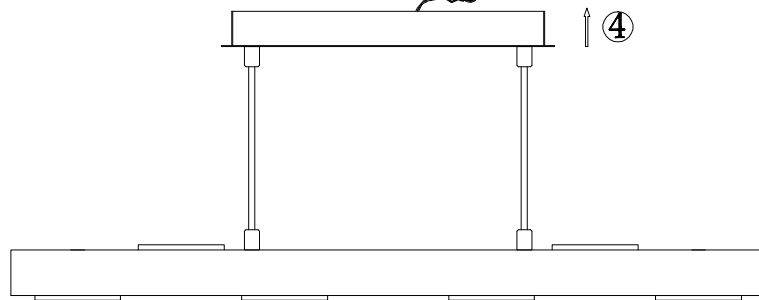

GLOBO

LIGHTING

www.globo-lighting.com

56247-6HB

56247-6HW

B

GLOBO Handels GmbH
Gewerbstrasse 3
A-9184 Sankt Peter
Austria