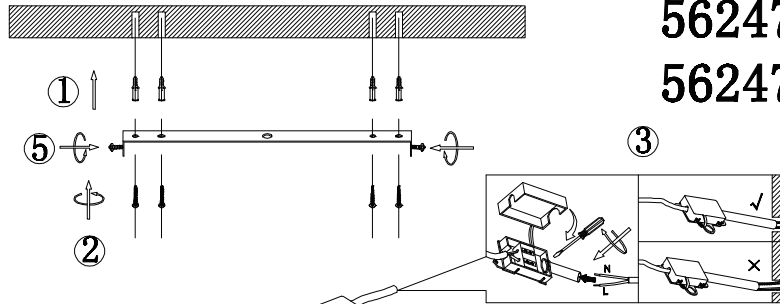

GLOBO

LIGHTING

www.globo-lighting.com

56247-6HB

56247-6HW

B

GLOBO Handels GmbH
Gewerbstrasse 3
A-9184 Sankt Peter
Austria